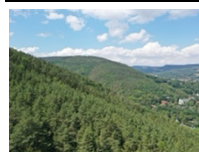

Historischer Hof mit ca. 38 ha Ackerwaldundwiese - Ostsachsen
Objekt: 228007
 02899 Leuba

Auktionslimit: **499.000,00 €**
verkauft für: 650.000,00 €

Wald-/Forstliegenschaft (ca. 27 ha) am Nordrand des Thüringer Schiefergebirges
Objekt: 228015
 07422 Bad Blankenburg